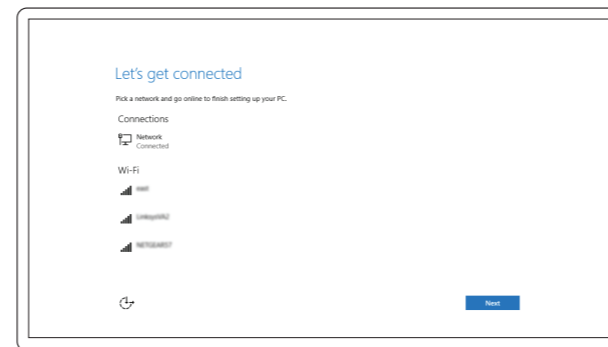

Dell Precision Mobile Workstation

7000 Series

Quick Start Guide

Snelstartgids

Skrócona instrukcja uruchomienia

Ghid de pornire rapidă

Príročník za hitri zagon

1 Connect the power adapter and press the power button

Sluit de netadapter aan en druk op de aan-uitknop

Podłącz zasilacz i naciśnij przycisk zasilania

Conectați adaptorul de alimentare și apăsați pe butonul de alimentare

Priključite napajalnik in pritisnite gumb za vklop/izklop

2 Finish Windows 10 setup

Voltooi de installatie van Windows 10 | Skonfiguruj system Windows 10

Finalizați configurarea Windows 10 | Dokončajte nastavitve Windows 10

Enable Dell updates

Schakel updates van Dell in | Włącz aktualizacje firmy Dell

Activați actualizările Dell | Omogočite posodobitve Dell

Connect to your network

Maak verbinding met uw netwerk | Nawiąż połączenie z siecią

Conectați-vă la rețea | Povežite računalnik z omrežjem

NOTE: If you are connecting to a secured wireless network, enter the password for the wireless network access when prompted.

N.B.: Als u verbinding maakt met een beveiligd draadloos netwerk, voer dan het wachtwoord in voor toegang tot het draadloze netwerk wanneer u hierom wordt gevraagd.

UWAGA: Jeśli nawiązujesz połączenie z zabezpieczoną siecią bezprzewodową, wprowadź hasło dostępu do sieci po wyświetleniu monitu.

NOTĂ: Dacă vă conectați la o rețea wireless securizată, introduceți parola pentru a accesa rețeaua wireless, atunci când vi se solicită.

OPOMBA: Če se povezujete v zaščiteno brezžično omrežje, ob pozivu vnesite geslo za dostop do brezžičnega omrežja.

Sign in to your Microsoft account or create a local account

Meld u aan bij uw Microsoft-account of maak een lokale account aan

Zaloguj się do konta Microsoft albo utwórz konto lokalne