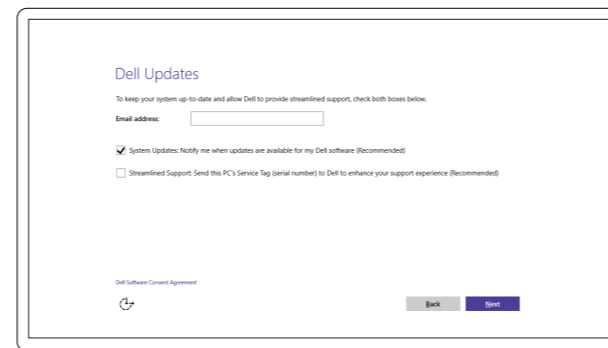

Enable Dell updates

Schakel updates van Dell in | Włącz aktualizacje firmy Dell

Activați actualizările Dell | Omogočite posodobitve Dell

Connect to your network

Maak verbinding met uw netwerk | Nawiąż połączenie z siecią

Conectați-vă la rețea | Povežite računalnik z omrežjem