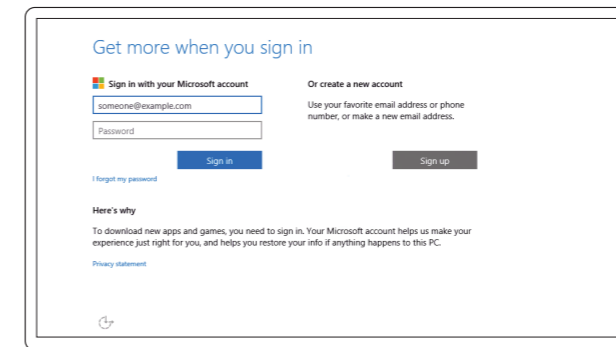

Sign in to your Microsoft account or create a local account

Meld u aan bij uw Microsoft-account of maak een lokale account aan

Zaloguj się do konta Microsoft albo utwórz konto lokalne

Conectați-vă la contul Microsoft sau creați un cont local

Vpišite se v račun Microsoft ali ustvarite lokalni račun